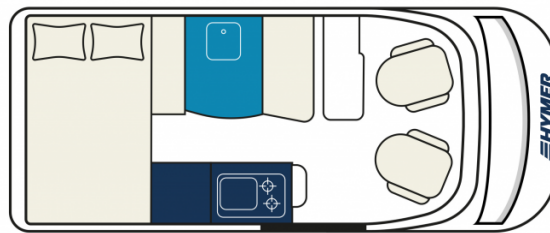

Exposé

**Hymer Camper Van Grand Canyon  
Automatik+3J.Anschlussgarantie**

**82.490,- €**

MwSt. ausweisbar

Fahrzeug

Grundriss

Technische Daten

<b>Modell-/Baujahr</b>	2024
<b>Anzahl der Achsen</b>	2
<b>Leistung</b>	103 KW / 140 PS
<b>Umweltplakette</b>	grün
<b>Schadstoffklasse/-norm</b>	Euro 6d-final
<b>Basisfahrzeug</b>	FIAT Ducato
<b>Motordetails</b>	Fiat Ducato 3,5 t - 2,2 MultiJet
<b>Getriebe</b>	Automatik
<b>Antriebsart</b>	Frontantrieb
<b>Anzahl Schlafplätze</b>	2
<b>Gesamtlänge</b>	599 cm
<b>Gesamtbreite</b>	208 cm
<b>Höhe</b>	260 cm
<b>Innenhöhe</b>	190 cm
<b>Aufbauart</b>	Campervan
<b>Masse in fahrber. Zustand</b>	3000 kg
<b>techn. zul. Gesamtmasse</b>	3500 kg
<b>Zuladung</b>	500 kg
<b>Infrastruktur</b>	Küche WC
<b>Liegeflächen</b>	Heck (152/140x196)
<b>Sitze mit Gurt</b>	4
<b>Anhängerlast (gebremst)</b>	2000 kg
<b>Kraftstoff</b>	Diesel
<b>Heizung</b>	Truma Combi DE
<b>Kühlschrankschrankvolumen</b>	90 l
<b>Wasservorrat</b>	110 l
<b>Abwassertankvolumen</b>	75 l
<b>Batterie</b>	80 Lithium Ah
<b>Polster</b>	Stoff Gomera
<b>Steckdosen 230V</b>	5
<b>Steckdosen 12V</b>	1
<b>Steckdosen USB</b>	6
<b>Farbe</b>	grau
	Doppel-/franz. Bett