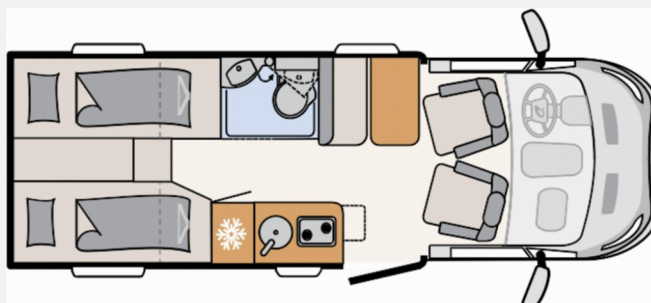

Exposé

Dethleffs Globebus Go T 45

72.900,- €

MwSt. ausweisbar

Fahrzeug

Grundriss

Technische Daten

Modell-/Baujahr	2024
Leistung	114 KW / 155 PS
Basisfahrzeug	Ford Transit
Motordetails	2,0 l TDCi Ford EcoBlue
Getriebe	Automatik
Anzahl Schlafplätze	2
Gesamtlänge	669 cm
Gesamtbreite	220 cm
Höhe	269 cm
Aufbauart	Teilintegriert
Masse in fahrber. Zustand	2890 kg
techn. zul. Gesamtmasse	3500 kg
Zuladung	610 kg
Sitze mit Gurt	4
Radstand	375 cm
Kraftstoff	Diesel
Heizung	Truma Combi 6 D
Polster	Calypso
	TÜV neu
	Einzelbett

Paket One

- Automatische HD SAT Anlage 65 Twin
- Flachbildschirm 22" HD TV inkl. DVD-Player, HDMI, DVB-S2-Satellitenreceiver und terrestrischem DVB-T2-Receiver
- Flachbildschirmhalter
- Rückfahrkamera
- Cassettenmarkise Omnistor 4.0 m