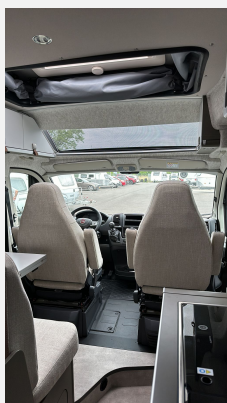

Verkäufer

3H Camping Center GmbH
Herr Stefan Heinrichs
Jacobastraße 66
41836 Hückelhoven

☎ 02433 939090

FAX 02433-939099

✉ s.heinrichs@3h-camping-center.de