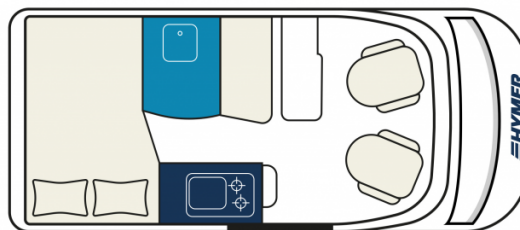

Exposé

Hymer Camper Van Ayers Rock +3Jahre  
HymerAnschlussgarantie

**79.950,- €**

MwSt. ausweisbar

Fahrzeug

Grundriss

Technische Daten

<b>Modell-/Baujahr</b>	2024
<b>Anzahl der Achsen</b>	2
<b>Leistung</b>	103 KW / 140 PS
<b>Umweltplakette</b>	grün
<b>Schadstoffklasse/-norm</b>	Euro 6d-final
<b>Basisfahrzeug</b>	FIAT Ducato
<b>Motordetails</b>	Fiat Ducato 3,5 t - 2,2 MultiJet
<b>Getriebe</b>	Schaltgetriebe
<b>Antriebsart</b>	Frontantrieb
<b>Anzahl Schlafplätze</b>	4
<b>Gesamtlänge</b>	541 cm
<b>Gesamtbreite</b>	208 cm
<b>Höhe</b>	260 cm
<b>Innenhöhe</b>	190 cm
<b>Aufbauart</b>	Campervan
<b>Masse in fahrber. Zustand</b>	3059 kg
<b>techn. zul. Gesamtmasse</b>	3500 kg
<b>Zuladung</b>	441 kg
<b>Infrastruktur</b>	Küche WC
<b>Liegeflächen</b>	Heck (140/125x196) Aufstelldach (143x209)
<b>Sitze mit Gurt</b>	4
<b>Anhängerlast (gebremst)</b>	2000 kg
<b>Kraftstoff</b>	Diesel
<b>Heizung</b>	Truma Combi 4
<b>Kühlschrankvolumen</b>	70 l
<b>Wasservorrat</b>	110 l
<b>Abwassertankvolumen</b>	95 l
<b>Batterie</b>	80 Lithium Ah
<b>Polster</b>	Stoff Indiana
<b>Steckdosen 230V</b>	5
<b>Steckdosen 12V</b>	1
<b>Steckdosen USB</b>	6
<b>Farbe</b>	grau
	Doppel-/franz. Bett, Aufstelldach (Doppelbett)