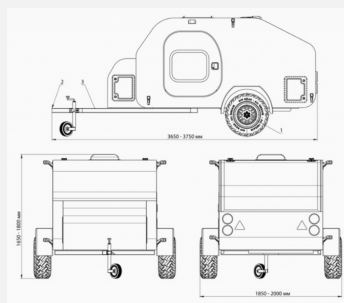

Exposé

Sonstige Camper X-Line

20.917,- €

MwSt. ausweisbar

Fahrzeug

Grundriss

Technische Daten

Modell-/Baujahr	2023
Anzahl Schlafplätze	2
Gesamtlänge	370 cm
Gesamtbreite	195 cm
Höhe	182 cm
Masse in fahrber. Zustand	1000 kg
techn. zul. Gesamtmasse	1050 kg
Zuladung	50 kg
Polster	Serie
	Doppel-/franz. Bett

Beschreibung

- Staufach mit großer Öffnung nach vorne
- Ausfahrbare Stützfüße (mit Kurbel)
- Jalousie für die Dachluke
- Fenster in der Front
- 2 Lattenroste 200 x 70 cm
- Außentisch klappbar

Die Fotos dienen der Illustration und können kostenpflichtige Zusatzausstattungen und auch abweichende Farben und Polsterstoffe abbilden.