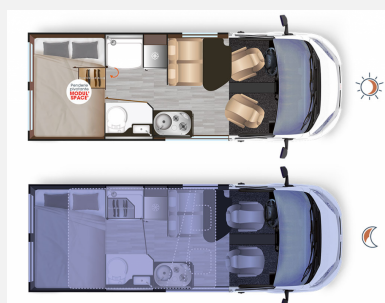

## Technische Daten

<b>Modell-/Baujahr</b>	2024
<b>Erstzulassung</b>	21.06.2024
<b>verfügbar ab</b>	10/2024
<b>Anzahl der Achsen</b>	2
<b>Leistung</b>	103 KW / 140 PS
<b>km Stand</b>	20000 km
<b>Schadstoffklasse/-norm</b>	Euro 6d-final
<b>Basisfahrzeug</b>	Peugeot Boxer
<b>Motordetails</b>	2,2 Blue HDI - 140 PS - Euro 6D Final
<b>Getriebe</b>	Schaltgetriebe
<b>Antriebsart</b>	Frontantrieb
<b>Anzahl Schlafplätze</b>	4
<b>Gesamtlänge</b>	599 cm
<b>Gesamtbreite</b>	205 cm
<b>Höhe</b>	272 cm
<b>Aufbauart</b>	Campervan
<b>Masse in fahrber. Zustand</b>	3060 kg
<b>techn. zul. Gesamtmasse</b>	3500 kg
<b>Infrastruktur</b>	Küche WC
<b>Liegeflächen</b>	Heck (195x132) Aufstelldach (200x130)
<b>Sitze mit Gurt</b>	4
<b>Anhängerlast (gebremst)</b>	2000 kg
<b>Anhängerlast (ungebremst)</b>	750 kg
<b>Kraftstoff</b>	Diesel
<b>Heizung</b>	Webasto 4000W
<b>Kühlschrankvolumen</b>	149 l
<b>Wasservorrat</b>	110 l
<b>Abwassertankvolumen</b>	85 l
<b>Batterie</b>	2x 100Ah Ah
<b>Polster</b>	Arizona
<b>Führerscheinklasse</b>	B
<b>Vorbesitzer</b>	1
	ehem. Mietfahrzeug
	Seitensitzgruppe
	Doppelbett quer, Aufstelldach (Doppelbett)