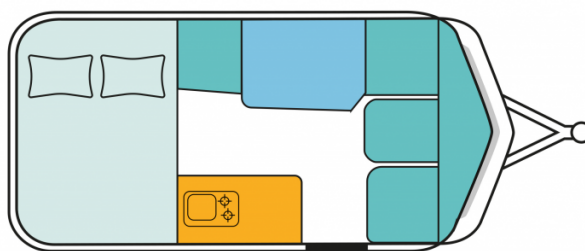

Exposé

Hymer Eriba Touring 430 Nugget Gold Edition

28.990,- €

MwSt. ausweisbar

Fahrzeug

Grundriss

Technische Daten

Modell-/Baujahr	2024
Anzahl Schlafplätze	3
Gesamtlänge	554 cm
Gesamtbreite	200 cm
Höhe	227 cm
Innenhöhe	195 cm
Aufbaulänge	421 cm
Masse in fahrber. Zustand	932.5 kg
techn. zul. Gesamtmasse	1300 kg
Zuladung	367.5 kg
Polster	Memphis
	Doppel-/franz. Bett

Beschreibung

- * ERIBA Touring 430
 - * Auflastung auf 1.300 kg
 - * Nugget Gold Edition
- Bestehend aus:
- 2 Kissen mit Bezug
 - Ambientelicht XL und zwei zusätzliche ERIBA
 - Bumper aus Edelstahl
 - Chrompaket mit Außenanbauteilen in Chrom
 - Leichtmetallfelgen ERIBA 5-Stern-Doppelspeiche, anthrazit
 - Möbeldekor Tindari
 - Seitenwände, Bug und Heck in Glattblech, Farbe White
 - Steinschlagschutzblech
 - Stoffkombination Memphis für Ausstattungslinie Urban