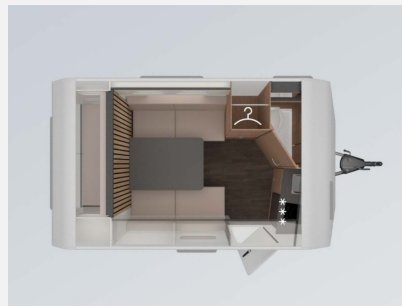

Exposé

Knaus Yaseo 340 PX

23.900,- €

MwSt. ausweisbar

Fahrzeug

Grundriss

Technische Daten

Modell-/Baujahr

2024

Beschreibung

- * YASEO 340 PX
- * Seitenwaende in Glattblech - Monoachser
- * Design-Paket - Monoachser
- * Plus-Paket (YASEO)
- * Ambiente- und Ablagenpaket
- * Auflastung auf 1.300 kg (1.300 kg-Fahrwe
- * Polster: ELEGANT SILVER
- * USP Aufkleber
- * TUEV und F.Brief