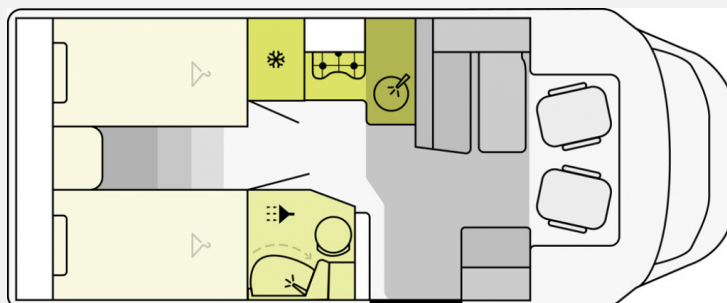

Exposé

Etrusco T 6900 SB

63.990,- €

MwSt. ausweisbar

Fahrzeug

Grundriss

Technische Daten

Modell-/Baujahr	2023
Leistung	103 KW / 140 PS
Schadstoffklasse/-norm	Euro 6d
Basisfahrzeug	Citroen Jumper
Getriebe	Schaltgetriebe
Anzahl Schlafplätze	4
Gesamtlänge	695 cm
Gesamtbreite	232 cm
Höhe	295 cm
Aufbauart	Teilintegriert
Masse in fahrber. Zustand	2940 kg
techn. zul. Gesamtmasse	3500 kg
Zuladung	560 kg
Sitze mit Gurt	4
Radstand	380 cm
Anhängerlast (gebremst)	2000 kg
Anhängerlast (ungebremst)	750 kg
Kraftstoff	Diesel
Polster	Emilia
Steckdosen 230V	3
Steckdosen 12V	1
	Einzelbett, Alkoven/Hubbett