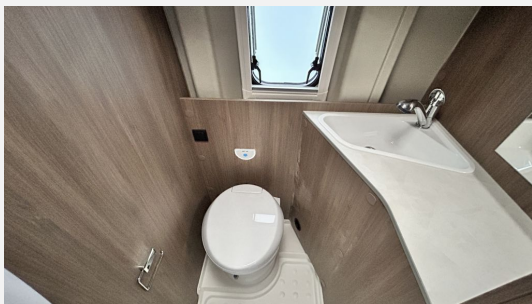

CARAVANING SEIT 1982

- Verkauf
- Vermietung
- Service
- Zubehör

Seit über 40 Jahren - alles rund um Caravanning bei Nordhessens Profi.

BECKER
Dörnbergstr. 15-17 · 34233 Fulda/Katal
wohnwagen-becker.de

My first Holiday!