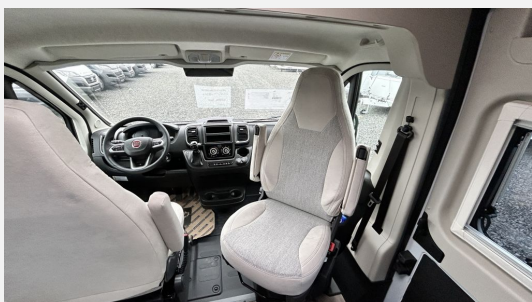

CARAVANING SEIT 1982

- Verkauf
- Vermietung
- Service
- Zubehör

Seit über 40 Jahren - alles rund um Caravanning bei Nordhessens Profi.

BECKER
Dörnbergstr. 15-17 · 34233 Fulda/Katal
wohnwagen-becker.de

My first Holiday!