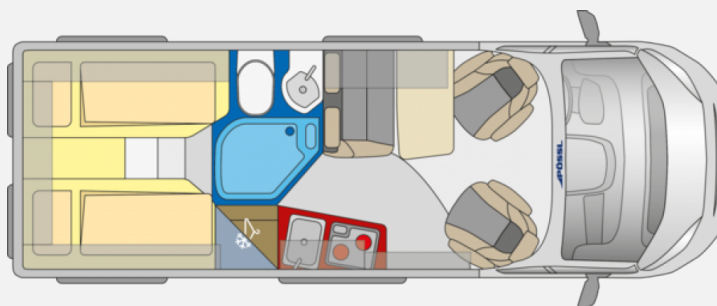

## Technische Daten

<b>Modell-/Baujahr</b>	2024
<b>Anzahl der Achsen</b>	2
<b>Leistung</b>	131 KW / 178 PS
<b>Basisfahrzeug</b>	FIAT Ducato
<b>Motordetails</b>	2.2 l Multijet; Euro 6D
<b>Getriebe</b>	Automatik
<b>Antriebsart</b>	Frontantrieb
<b>Anzahl Schlafplätze</b>	3
<b>Gesamtlänge</b>	636 cm
<b>Gesamtbreite</b>	205 cm
<b>Höhe</b>	258 cm
<b>Innenhöhe</b>	191 cm
<b>Aufbauart</b>	Campervan
<b>techn. zul. Gesamtmasse</b>	3500 kg
<b>Auflastung</b>	3500 kg
<b>Infrastruktur</b>	Küche WC
<b>Liegeflächen</b>	Heck (198/193x190) Seite (180x70)
<b>Sitze mit Gurt</b>	4
<b>Kraftstoff</b>	Diesel
<b>Heizung</b>	Truma Combi 6E (Gas/Elektro)
<b>Kühlschrankvolumen</b>	84 l
<b>Gefriervolumen</b>	6 l
<b>Wasservorrat</b>	100 l
<b>Abwassertankvolumen</b>	92 l
<b>Batterie</b>	95 Ah
<b>Polster</b>	Wohnwelt alternativ: Silver
<b>Farbe</b>	grau
	Einzelbett