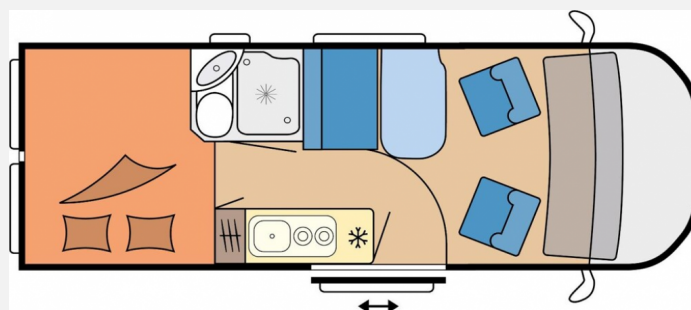

Exposé

Hobby Vantana OnTour Edition K60 FT

59.950,- €

MwSt. ausweisbar

Fahrzeug

Grundriss

Technische Daten

Modell-/Baujahr	2023
Leistung	103 KW / 140 PS
Schadstoffklasse/-norm	Euro 6d
Basisfahrzeug	Citroen Jumper
Motordetails	2,2 l - BlueHDi
Getriebe	Schaltgetriebe
Anzahl Schlafplätze	2
Gesamtlänge	600 cm
Gesamtbreite	205 cm
Höhe	274 cm
Aufbauart	Campervan
Masse in fahrber. Zustand	2835 kg
techn. zul. Gesamtmasse	3500 kg
Zuladung	665 kg
Sitze mit Gurt	4
Anhängerlast (gebremst)	2500 kg
Kraftstoff	Diesel
Polster	Serie
	Doppel-/franz. Bett

Beschreibung

- Dachhaube DOMETIC SEITZ, Micro-Heki 280 x 280 mm, mit Verdunkelungs- und Insektenschutzplissee im Waschraum
- Klimaanlage, automatisch
- LED-Tagfahrlicht
- Lenkrad mit Bedienelementen
- Nebelscheinwerfer
- USB-Doppelladesteckdose, je 1x für Wohn- und Schlafbereich
- Zusatzsteckdosen, 2 x 12 V / 2 x 230 V
- Vorhängefenster, ausstellbar, doppelt verglast und getönt, im Schlafbereich rechts
- Vorhängefenster, ausstellbar, doppelt verglast und getönt, im Schlafbereich links
- Vorbereitung Dachklimaanlage