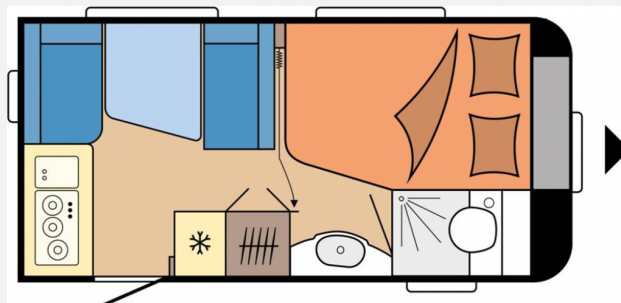

Kein Logo
vorhanden

Exposé

Hobby De Luxe 400 SFe

23.580,- €

MwSt. ausweisbar

Fahrzeug

TOP-ANGEBOT

VEREGGE & WELZ

Hobby KNAUS MORELO NIESMANN + BISCHOFF TABBERT WEINSBERG

Grundriss