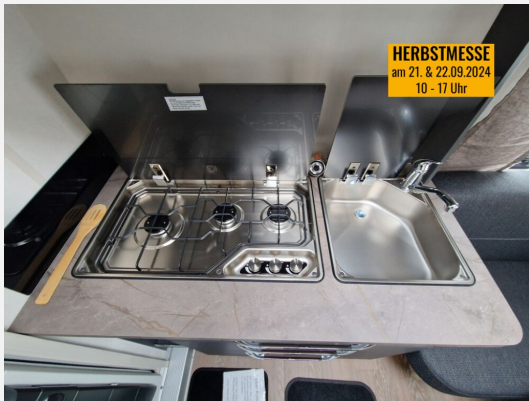

Kein Logo
vorhanden