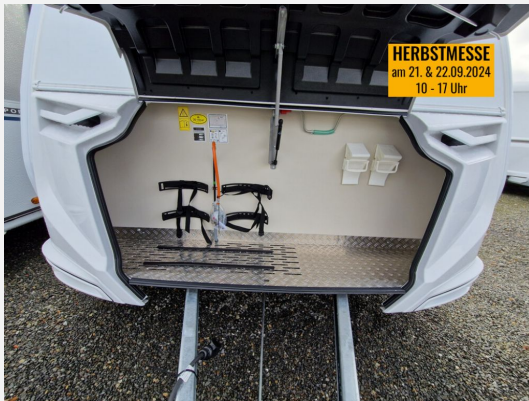

Kein Logo
vorhanden