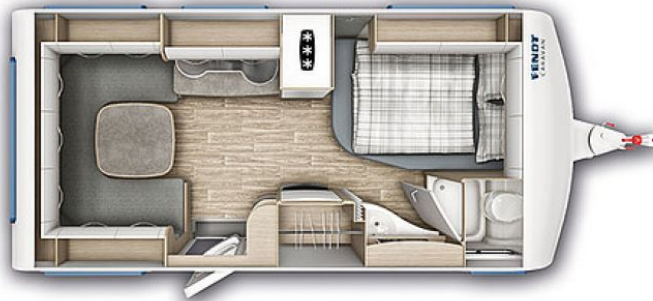

Exposé

Fendt Bianco Selection 465 SFB

24.900,- €

Differenzbesteuerung gemäß §25a

Fahrzeug

Technische Daten

Modell-/Baujahr	2021, 2021
Erstzulassung	31.05.2021
Anzahl der Achsen	1
Anzahl Schlafplätze	4
Gesamtlänge	705 cm
Gesamtbreite	232 cm
Höhe	263 cm
Innenhöhe	195 cm
Umlaufmaß	960 cm
Aufbaulänge	594 cm
Masse in fahrber. Zustand	1278 kg
techn. zul. Gesamtmasse	1500 kg
Auflastung	1800 kg
Infrastruktur	WC
Liegeflächen	Bug (140x200) Heck (138/142x210)
Heizung	TRUMA S 3004
Kühlschrankvolumen	133 l
Wasservorrat	25 l
Abwassertankvolumen	24 l
Vorbesitzer	1
	TÜV neu
	Rundsitzgruppe
	Doppel-/franz. Bett

Beschreibung

Fahrzeug ist in einem sehr guten Zustand.

Polsterung: Zingaro

-Auflastung 1.800 kg, Duschvorrichtung mit Vorhang, Truma Elektroboiler, City-Wasseranschluß, TV-Halter
Finanzierung möglich

Irrtümer und Änderungen vorbehalten

Ausstattung

- Außenstauraumklappe, Ausstellfenster, GFK-Dach, Verdunkelungs- und Fliegenschutzrollos, Vorzeltleuchte
- Ambiente-Beleuchtung, Federkernmatratze, Insektenschutztür 1/1
- Gasheizung, Umluftanlage
- 3-Flammkocher, Kühlschrank mit Frostfach
- Abwasser-Rolltank, Cassetten-Toilette, City-Wasseranschluß, Dusche, Frischwassertank, Frischwassertank-Anzeige, Warmwasserboiler
- Gasflaschenkasten für: 2x11 kg Fl., Rauchmelder
- TV-Halter