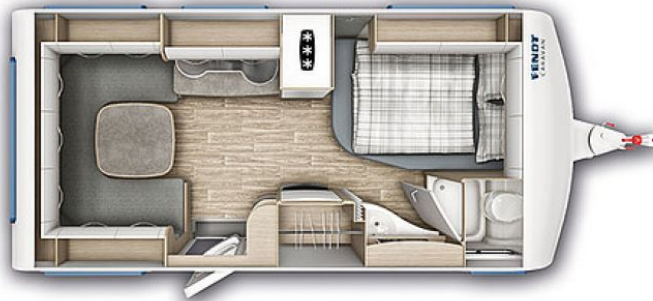

## Fendt Bianco Selection 465 SFB

**24.900,- €**

Differenzbesteuerung gemäß §25a

Fahrzeug

**Technische Daten**

<b>Modell-/Baujahr</b>	2021, 2021
<b>Erstzulassung</b>	31.05.2021
<b>Anzahl der Achsen</b>	1
<b>Anzahl Schlafplätze</b>	4
<b>Gesamtlänge</b>	705 cm
<b>Gesamtbreite</b>	232 cm
<b>Höhe</b>	263 cm
<b>Innenhöhe</b>	195 cm
<b>Umlaufmaß</b>	960 cm
<b>Aufbaulänge</b>	594 cm
<b>Masse in fahrber. Zustand</b>	1278 kg
<b>techn. zul. Gesamtmasse</b>	1500 kg
<b>Auflastung</b>	1800 kg
<b>Infrastruktur</b>	WC
<b>Liegeflächen</b>	Bug (140x200) Heck (138/142x210)
<b>Heizung</b>	TRUMA S 3004
<b>Kühlschrankvolumen</b>	133 l
<b>Wasservorrat</b>	25 l
<b>Abwassertankvolumen</b>	24 l
<b>Vorbesitzer</b>	1
	TÜV neu
	Rundsitzgruppe
	Doppel-/franz. Bett

## Beschreibung

Fahrzeug ist in einem sehr guten Zustand.

Polsterung: Zingaro

-Auflastung 1.800 kg, Duschvorrichtung mit Vorhang, Truma Elektroboiler, City-Wasseranschluß, TV-Halter  
Finanzierung möglich