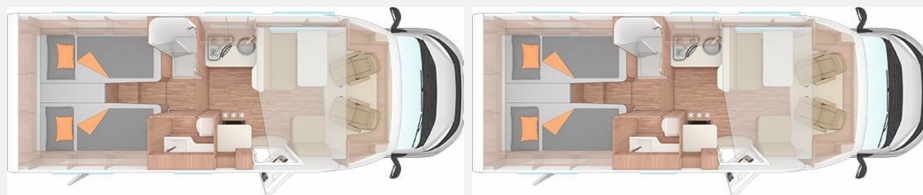

Exposé

Orangecamp Sonstige T 740 EB

79.790,- €

MwSt. ausweisbar

Fahrzeug

Grundriss

Technische Daten

Modell-/Baujahr	2023
Leistung	118 KW / 160 PS
km Stand	9966 km
Schadstoffklasse/-norm	Euro 6d-Temp
Basisfahrzeug	Fiat Ducato
Motordetails	2,2 l
Getriebe	Schaltgetriebe
Anzahl Schlafplätze	2
Gesamtlänge	741 cm
Gesamtbreite	232 cm
Höhe	293 cm
Aufbauart	Teilintegriert
Masse in fahrber. Zustand	28 kg
techn. zul. Gesamtmasse	3500 kg
Zuladung	3472 kg
Sitze mit Gurt	4
Kraftstoff	Diesel
Heizung	Truma Combi 6
Kühlschrankvolumen	133.00 l
Wasservorrat	100 l
Abwassertankvolumen	95 l
Polster	Teilleder
	TÜV neu
	Einzelbett, Alkoven/Hubbett

Beschreibung

- Hubbett
- Kurbelmarkise Dometic 4,5 m
- Einstiegsstufe Elektrisch
- Insektenschutztür
- Ausstellfenster Hutze
- Rahmenfenster Seitz S7
- Aufbautür Premium Weinsberg
- Tempomat
- Pilotenkomfortsitze
- 16 Zoll Leichtmetallfelgen
- Multifunktionslenkrad
- 4 Flammenkocher mit Gasbackofen
- Front- und Seitenscheibenverdunklung
- ISOFIX für zwei Kindersitze
- Betterweiterung zur Liegewiese
- 90 Liter Kraftstofftank
- Ausstellfenster T-Raum
- 2er Fahrradträger Thule Lift Manuell
- Fahrradträger Thule Lift manuell
- Erweiterungsset 3. Fahrrad Thule Lift Manuell
- Erweiterungs-Set 3. Fahrrad für Fahrradträger Thule Lift
- Media Paket - Navi + Twin Rückfahrkamera (Ducato, Citroen, Peugeot)
- Antennenadapter
- DAB Adapter
- Twin Rückfahrkamera
- Radioblende
- Alpine Navigation System
- Alden Onlight EVO 60 PL SAT-Anlage + 24" Smart TV inkl. Halterung
- One Light EVO 60 PL
- 24 Zoll Smart TV
- TV Halter
- Lenkradanbindung Interface für Media-Paket Ducato 8er