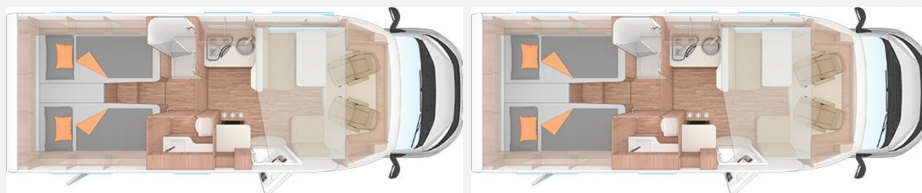

Exposé

Orangecamp Sonstige T 740 EB

78.990,- €

MwSt. ausweisbar

Fahrzeug

Grundriss

Technische Daten

Modell-/Baujahr	2023
Leistung	118 KW / 160 PS
km Stand	17471 km
Schadstoffklasse/-norm	Euro 6d-Temp
Basisfahrzeug	Fiat Ducato
Motordetails	2,2 l
Getriebe	Schaltgetriebe
Anzahl Schlafplätze	2
Gesamtlänge	741 cm
Gesamtbreite	232 cm
Höhe	293 cm
Aufbauart	Teilintegriert
Masse in fahrber. Zustand	28 kg
techn. zul. Gesamtmasse	3500 kg
Zuladung	3472 kg
Sitze mit Gurt	4
Kraftstoff	Diesel
Heizung	Truma Combi 6
Kühlschrankvolumen	133.00 l
Wasservorrat	100 l
Abwassertankvolumen	95 l
Polster	Teilleder
	TÜV neu
	Einzelbett, Alkoven/Hubbett

Beschreibung

- Hubbett
- Kurbelmarkise Dometic 4,5 m
- Einstiegsstufe Elektrisch
- Insektenschutztür
- Rahmenfenster Seitz S7
- Aufbautür Premium Weinsberg
- Tempomat
- Pilotenkomfortsitze
- 16 Zoll Leichtmetallfelgen
- Multifunktionslenkrad
- 4 Flammenkocher mit Gasbackofen
- Front- und Seitenscheibenverdunklung
- Ambientelicht
- ISOFIX für zwei Kindersitze
- Betterweiterung zur Liegewiese
- 90 Liter Kraftstofftank
- Traktion Plus
- Ausstellfenster T-Raum
- Media Paket - Navi + Twin Rückfahrkamera (Ducato, Citroen, Peugeot)
- Antennenadapter
- DAB Adapter
- Twin Rückfahrkamera
- Radioblende
- Alpine Navigation System
- Alden Onlight EVO 60 PL SAT-Anlage + 24" Smart TV inkl. Halterung
- One Light EVO 60 PL
- 24 Zoll Smart TV
- TV Halter
- Lenkradanbindung Interface für Media-Paket Ducato 8er
- 2er Fahrradträger Thule Lift Manuell
- Fahrradträger Thule Lift manuell
- Erweiterungsset 3. Fahrrad Thule Lift Manuell
- Erweiterungs-Set 3. Fahrrad für Fahrradträger Thule Lift