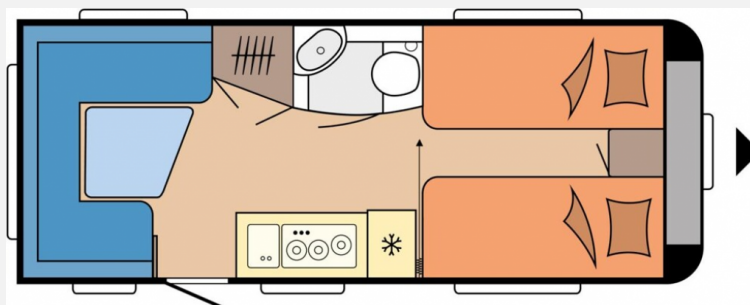

Exposé

Hobby De Luxe 495 UL

30.490,- €

MwSt. ausweisbar

Fahrzeug

Grundriss

Technische Daten

Modell-/Baujahr	2024
Anzahl Schlafplätze	3
Gesamtlänge	713 cm
Gesamtbreite	230 cm
Höhe	264 cm
Umlaufmaß	971 cm
Aufbaulänge	595 cm
Masse in fahrber. Zustand	1393 kg
techn. zul. Gesamtmasse	1800 kg
Zuladung	407 kg
Auflastung	1800 kg
Heizung	Truma S 3004
Polster	Turo
Steckdosen 230V	6
	Einzelbett

Beschreibung

- Sonderbeklebung IC-LINE
- Auflastung auf 1.800 kg
- Vorzelt-Außensteckdose, inkl. 230-V-Ausgang, SAT- / TV-Anschluss
- Fernsehgelenkhalter inkl. benötigter Anschlüsse, ohne Videokabel (Cinch)
- USB-Doppelladesteckdose
- 12-V-Autarkpaket inkl. Laderegler mit Booster, Batterie (AGM, 95Ah), Batteriesensor und Batteriekasten
- Rangierhilfe EASY DRIVER pro 2.0
- Fahrradträger THULE, für Deichsel, 2 Fahrräder, Nutzlast 60 kg
- Stabilisierungssystem KNOTT ETS Plus
- Bettverbreiterung für Einzelbetten inkl. Polster
- Wohnwelt Turo