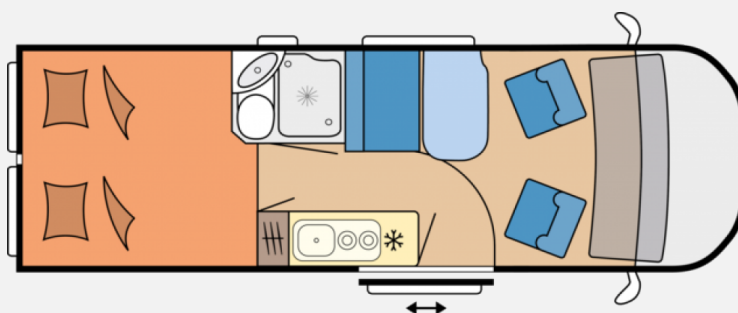

Exposé

Hobby Vantana De Luxe K65 ET
AUTOMATIK,SAT+TV,NAVI,MARKISE

73.200,- €

MwSt. ausweisbar

Fahrzeug

Grundriss

Technische Daten

Modell-/Baujahr	2024
Anzahl der Achsen	2
Leistung	103 KW / 140 PS
Basisfahrzeug	FIAT Ducato
Motordetails	2,2 l - 140 Multijet, Euro 6d-FINAL, 2.184 ccm, 103 kW / 140 PS, mit Start- / Stopp-Technologie und ECO-Pack
Getriebe	Automatik
Anzahl Schlafplätze	2
Gesamtlänge	636 cm
Gesamtbreite	205 cm
Höhe	267 cm
Innenhöhe	191 cm
Aufbauart	Campervan
techn. zul. Gesamtmasse	3500 kg
Auflastung	3500 kg
Infrastruktur	Küche WC
Liegeflächen	Heck (201x92) Heck (181x92)
Sitze mit Gurt	4
Kraftstoff	Diesel
Heizung	Truma Combi 4
Kühlschrankvolumen	90 l
Wasservorrat	95 l
Abwassertankvolumen	90 l
Polster	Kos
Steckdosen 230V	4
Steckdosen 12V	1
Farbe	grau
	Einzelbett