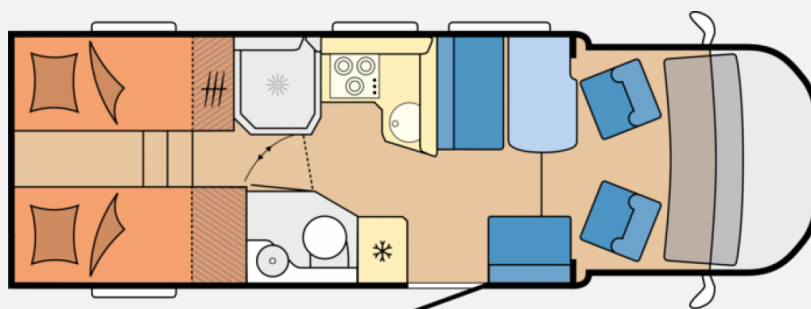

Exposé

Hobby Optima De Luxe T70 GE (29) Automatik, SAT + TV

92.500,- €

MwSt. ausweisbar

Fahrzeug

Grundriss

Technische Daten

Modell-/Baujahr	2024
Erstzulassung	18.03.2024
TÜV	03/2025
verfügbar ab	01.11.2024
Anzahl der Achsen	2
Leistung	103 KW / 140 PS
km Stand	18000 km
Basisfahrzeug	FIAT Ducato
Motordetails	2,2 l - 140 Multijet, Euro 6d-FINAL, 103 kW / 140 PS
Getriebe	Automatik
Antriebsart	Frontantrieb
Anzahl Schlafplätze	2
Gesamtlänge	747 cm
Gesamtbreite	233 cm
Höhe	288 cm
Innenhöhe	205 cm
Aufbauart	Teilintegriert
techn. zul. Gesamtmasse	3650 kg
Auflastung	3650 kg
Infrastruktur	Küche WC
Liegeflächen	Mitte (212x100/ 68) Heck (203x80) Heck (197x80) Bug (160x74)
Sitze mit Gurt	4
Anhängerlast (gebremst)	2000 kg
Anhängerlast (ungebremst)	750 kg
Kraftstoff	Diesel
Heizung	Truma Combi 6E
Wasservorrat	100 l
Wasservorrat (inkl Boiler)	110 l
Abwassertankvolumen	96 l
Batterie	120 Ah Ah
Steckdosen 230V	7
Steckdosen 12V	3
Steckdosen USB	3
Vorbesitzer	1
	TÜV neu, ehem. Mietfahrzeug