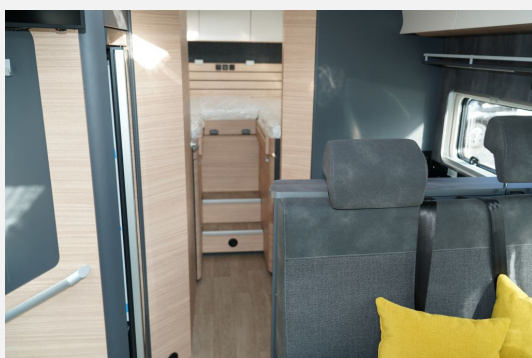

Ausstattung

- Insektenschutztür 1/1, Fahrerhaus-Verdunklungssystem, Fahrerhaussitze drehbar, LED-Beleuchtung
- Klimaautomatik, Gasheizung
- 3-Flammkocher, Kühlschrank mit Frostfach
- Cassetten-Toilette, Dusche
- Gasflaschenkasten für: 2x11 kg Fl.
- Rückfahrkamera, SAT-Anlage automatisch, TV
- Außensteckdose 12V / 230V / TV

Bilder