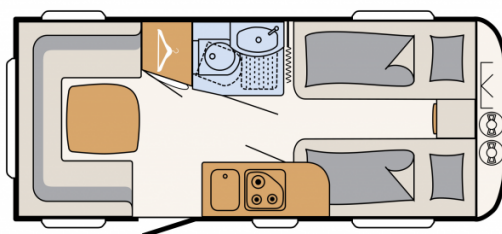

Exposé

Dethleffs Camper 470 ER +SOFORTSicherheit Duschkpaket

26.499,- €

MwSt. ausweisbar

Fahrzeug

Grundriss

Technische Daten

Modell-/Baujahr	2024
Anzahl der Achsen	1
Anzahl Schlafplätze	3
Gesamtlänge	713 cm
Gesamtbreite	230 cm
Höhe	265 cm
Umlaufmaß	968 cm
Aufbaulänge	570 cm
Leergewicht	1245 kg
techn. zul. Gesamtmasse	1500 kg
Auflastung	1700 kg
Infrastruktur	Küche WC
Polster	Cloud
Farbe	weiß
	Rundsitzgruppe
	Einzelbett

Beschreibung

Dieser Dethleffs Camper 470 ER mit Einzelbetten hat folgende Ausstattung:

- Dusch-Paket: Duschausstattung inkl. Duscharmatur und -vorhang, City-Wasseranschluss
- Sicherheitspaket: ATC Trailer Control, Sicherh.-Gasdruckregl. DuoControl mit Crash Sensor und Gasreglerbeheizung EisEx, Rauchmelder
- Wohnwelt Cloud
- Bettumbau Einzelbetten zu Doppelbett; NUR FÜR 460 EL, 470 ER, 510 ER, 510 LE, 550 ESK
- Auflastung 1.800 kg (inkl. Stahlrad 195 R14 C LI106); NICHT FÜR 460 EL, 650 FMK, 730 FKR