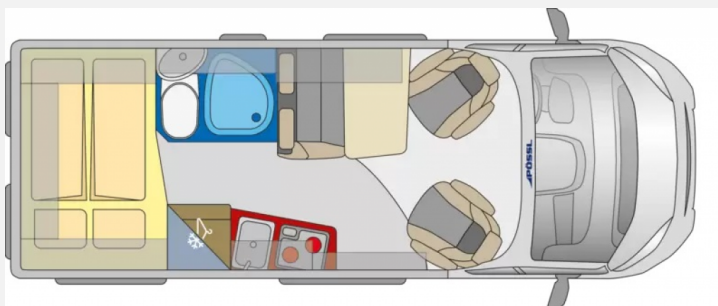

Exposé

Pössl D-Line 2WIN Plus Messeaktion UVP 64.284,-

54.690,- €

MwSt. ausweisbar

Fahrzeug

Grundriss

Technische Daten

Modell-/Baujahr	2024
Leistung	121 KW / 165 PS
Basisfahrzeug	Citroen Jumper
Motordetails	2.2 l BlueHDI; Euro 6D
Getriebe	Schaltgetriebe
Antriebsart	Frontantrieb
Anzahl Schlafplätze	3
Gesamtlänge	600 cm
Gesamtbreite	205 cm
Höhe	258 cm
Innenhöhe	191 cm
Aufbauart	Campervan
techn. zul. Gesamtmasse	3500 kg
Auflastung	3500 kg
Infrastruktur	Küche WC
Liegeflächen	Seite (180x70) Heck (196x148/142)
Sitze mit Gurt	4
Kraftstoff	Diesel
Heizung	Truma Combi 4
Kühlschrankvolumen	92 l
Gefriervolumen	8 l
Wasservorrat	100 l
Abwassertankvolumen	92 l
Batterie	95 Ah
Polster	Wohnwelt Serie Plus: Silver
Farbe	schwarz
	Doppel-/franz. Bett