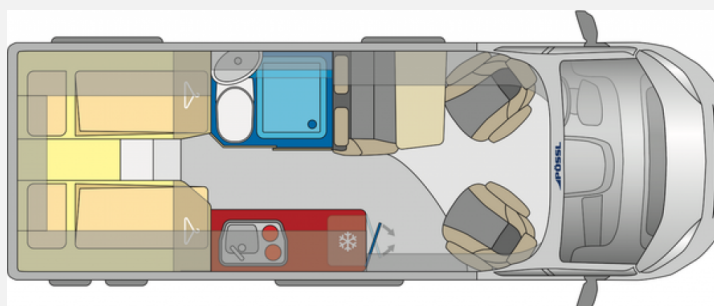

Exposé

Pössl Trenta 640 Messeaktion UVP 69.333,-

61.490,- €

MwSt. ausweisbar

Fahrzeug

Grundriss

Technische Daten

Modell-/Baujahr	2024
Anzahl der Achsen	2
Leistung	103 KW / 140 PS
Basisfahrzeug	Citroen Jumper
Motordetails	2.2 l BlueHDI; Euro 6D
Getriebe	Schaltgetriebe
Antriebsart	Frontantrieb
Anzahl Schlafplätze	3
Gesamtlänge	636 cm
Gesamtbreite	205 cm
Höhe	258 cm
Innenhöhe	191 cm
Aufbauart	Campervan
techn. zul. Gesamtmasse	3500 kg
Auflastung	3500 kg
Infrastruktur	Küche WC
Liegeflächen	Heck (190/176x190) Seite (180x70)
Sitze mit Gurt	4
Kraftstoff	Diesel
Heizung	Truma Combi 4
Kühlschrankvolumen	100 l
Gefriervolumen	8 l
Wasservorrat	100 l
Abwassertankvolumen	92 l
Batterie	95 Ah
Polster	Pacco
Farbe	grau
	Einzelbett