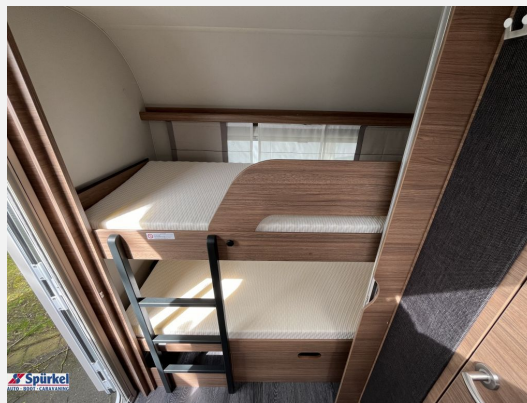

Verkäufer

Auto Spürkel GmbH & Co.KG
Firma Spürkel Verkaufs-Team
Poststrasse 20-28
44809 Bochum

☎ 0234/904320

FAX 0234 9043230

✉ info@spuerkel.de