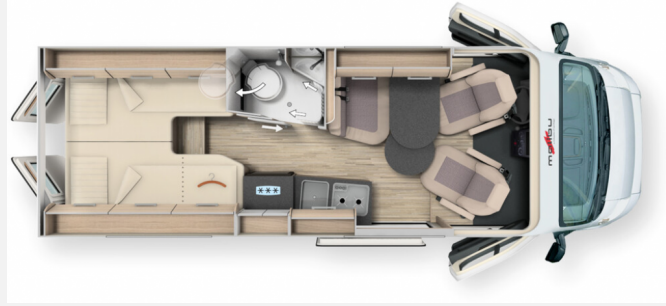

Grundriss

Technische Daten

Modell-/Baujahr	2023
Leistung	103 KW / 140 PS
km Stand	122 km
Schadstoffklasse/-norm	Euro 6d
Basisfahrzeug	Fiat Ducato
Motordetails	2,2 l Multijet
Getriebe	Automatik
Anzahl Schlafplätze	2
Gesamtlänge	636 cm
Gesamtbreite	205 cm
Höhe	259 cm
Aufbauart	Campervan
Masse in fahrber. Zustand	3021 kg
techn. zul. Gesamtmasse	3500 kg
Zuladung	479 kg
Sitze mit Gurt	4
Radstand	404 cm
Anhängerlast (gebremst)	2500 kg
Kraftstoff	Diesel
Heizung	Truma Combi 4
Kühlschrankvolumen	84.00 l
Gefriervolumen	6.00 l
Wasservorrat	100 l
Abwassertankvolumen	92 l
Batterie	80.00 Ah
Steckdosen 230V	3
Steckdosen 12V	1
	Einzelbett

Beschreibung

- Listenpreis: 84.969,00
- Aufbau-Paket (Dachinnenverkleidung mit Mikrofaser-Klimabelag, Deckenbaldachin Wohnraum mit indirekter LED-Ambientebeleuchtung, Upgrade Küchencenter, Qualitäts-Kaltschaummatratze im Heckbett, Truma CP Plus digitales Bedienpanel, Verzurrsystem Gepäckraum, Abwassertank in Gehäuse eingefasst und isoliert)
- Chassis-Paket (Einparkhilfe mit Sensoren im Heck, Kraftstofftank 90 Liter, Ladebooster, Fahrerhausverdunklungssystem an Front- und Seitenscheiben, Armaturenbrettveredelung: Lüftungsgitter in Chrom, Radioverbreitung mit Dachantenne und DAB+, Lautsprecher (4x), Beifahrersitz höhenverstellbar, Pilotensitze in Wohnraumstoff bezogen inkl. gepolsterten Armlehnen, Fliegenschutzgitter hinter Schiebetür, Außenspiegel, elektrisch verstell- und beheizbar)
- Motor 140 PS / 103 kW, Euro 6 D Final f35 light, 9G-Wandlerautomatik
- Multifunktionslenkrad (Radiofernbedienung über Steuertasten)
- Klimaautomatik Fahrerhaus
- Außenfarbe Metallic: schwarz
- Mediacenter Pioneer 9 inkl. Navigation, Reisemobil-Routenführung und DAB+
- PREMIUM-FENSTER im Waschraum
- Cherry Classic
- Herausnehmbarer Doppelboden im Heckstauraum (dadurch zwei Etagen)
- Malibu Tisch- und Stuhlset inkl. Malibu Logo und Tragetaschen
- Palermo - Textilleder-Stoff-Kombination
- Schlafwelt & Deko-Set: Dekokissen, Wohndecke, Spannbettlaken-Set