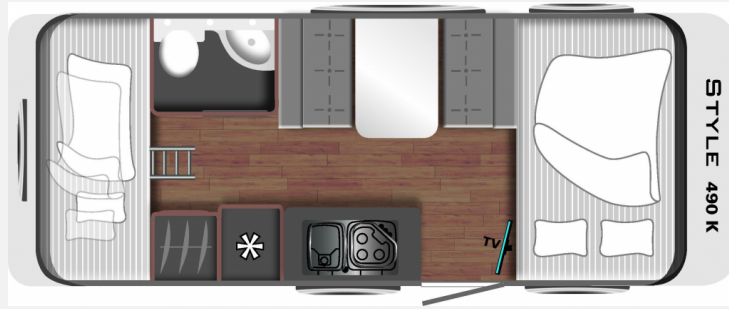

## Technische Daten

<b>Modell-/Baujahr</b>	2023
<b>Anzahl Schlafplätze</b>	6
<b>Gesamtlänge</b>	716 cm
<b>Gesamtbreite</b>	232 cm
<b>Höhe</b>	260 cm
<b>Innenhöhe</b>	198 cm
<b>Umlaufmaß</b>	990 cm
<b>Aufbaulänge</b>	588 cm
<b>Leergewicht</b>	1143 kg
<b>Masse in fahrber. Zustand</b>	1179 kg
<b>techn. zul. Gesamtmasse</b>	1360 kg
<b>Auflastung</b>	1700 kg
<b>Infrastruktur</b>	Küche WC
<b>Liegeflächen</b>	Bug (208x135) Heck (212 - 208x81- 74) Heck (212 - 208x81- 74)
<b>Heizung</b>	Truma S 3004
<b>Kühlschrankvolumen</b>	142 l
<b>Wasservorrat</b>	44 l
	Seitensitzgruppe
	Doppel-/franz. Bett, Etagenbett