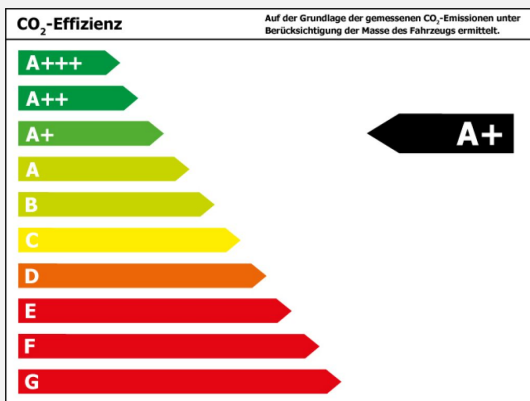

Verkäufer

Bauer & Bickmeier GmbH
Herr Nikolai Tissen
Detmolder Straße 120
33100 Paderborn

☎ 05251 - 14540

✉ tissen@rosenthal-rustemeier.de