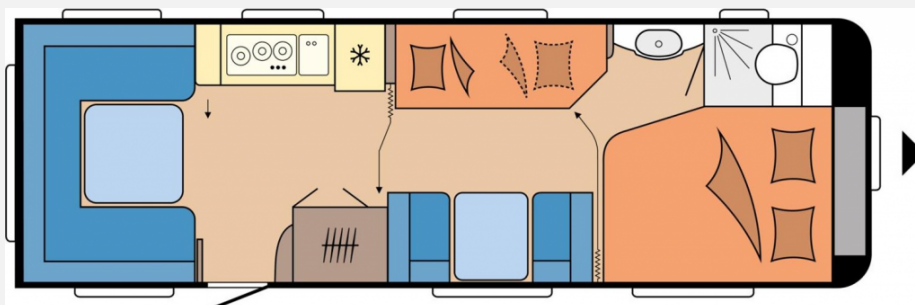

## Technische Daten

<b>Modell-/Baujahr</b>	2024
<b>Anzahl der Achsen</b>	2
<b>Anzahl Schlafplätze</b>	5
<b>Gesamtlänge</b>	904 cm
<b>Gesamtbreite</b>	250 cm
<b>Höhe</b>	264 cm
<b>Umlaufmaß</b>	1164 cm
<b>Aufbaulänge</b>	787 cm
<b>Masse in fahrber. Zustand</b>	1828 kg
<b>techn. zul. Gesamtmasse</b>	2500 kg
<b>Zuladung</b>	672 kg
<b>Infrastruktur</b>	WC
<b>Liegeflächen</b>	bunk_bed (2 x 189x70) double_couch (195x157/128)
<b>Heizung</b>	Truma Combi 6
<b>Kühlschrankvolumen</b>	133 l
<b>Gefriervolumen</b>	12 l
<b>Wasservorrat</b>	47 l
<b>Abwassertankvolumen</b>	23 l
<b>Polster</b>	Cara
<b>Steckdosen 230V</b>	9
<b>Farbe</b>	weiß
	TÜV neu
	Etagenbett, Doppel-/franz. Bett