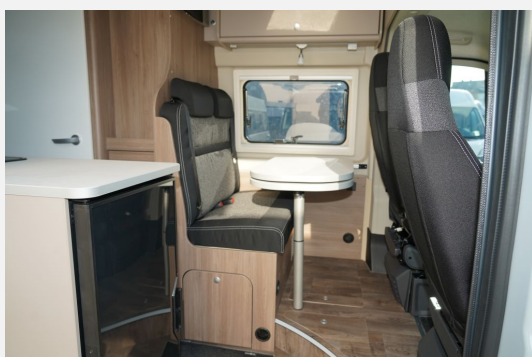

- Ergonomisch angeordnete Küche mit großzügiger Arbeitsfläche, Kompressorkühlschrank 84 l, Geräumige Schubkästen mit Servo Soft im Küchenblock, Einhängelleiste (außer CV540), LED-Lichtrohre, Zwei-Flamm-Gaskocher mit elektr. Zündung und Glasabdeckung, Abstellfläche hinter Kocher (außer CV540)
- Wohnwelt Grafit
- Hill Holder, LED Tagfahrlichtstreifen
- **Basic Paket**, Dachhaube Midi- Heki 70 x 50 cm über Sitzgruppe, Duschausstattung (Brausekopf ausziehbar, Duschvorhang, Führungsschiene, Brausehalter), Fenster im Bad, Kleiderstange in der Nasszelle, Breite Einstiegsstufe, Drehplatte für Tischerverweiterung an der Sitzgruppe, Kabelvorbereitung für Rückfahrkamera, **Style Paket**, Lenkrad & Schaltknauf in Lederausführung, Armaturentafel mit Applikationen (Techno-Trim), Kühlergrill Schwarz glänzend mit Chromstreifen, Skid-plate glänzend Schwarz, LED-Tagfahrlichtstreifen, **Chassis Safety Paket**, Bremsassistent mit Fußgänger- und Fahrradfahrer Erkennung, Spurhalteassistent, Regen- und Lichtsensor, Verkehrszeichen- und Fernlichterkennung, **Chassis Komfort Paket**, Spiegel elektrisch anklappbar, Parksensoren hinten, Totwinkelassistent, Nebelscheinwerfer, Elektrische Feststellbremse, pro Paket
- Chassisfarbe Weiß
- Heizung Combi 6 E (mit Elektroheizstab), digitales Bedienpanel
- Abwassertank isoliert und beheizt, Holzrost in der Dusche
- Handy Ladegerät (Phonebox) induktiv, Kabelvorbereitung für Solaranlage
- zweite Aufbauatterie
- Nichtraucherfahrzeug

Bilder