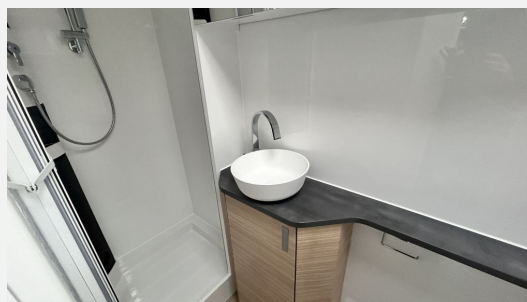

CARAVANING SEIT 1982

- Verkauf
- Vermietung
- Service
- Zubehör

Seit über 40 Jahren - alles rund um Caravanning bei Nordhessens Profi.

BECKER
Dörmbergstr. 15-17 · 34233 Fukstadt
wohnwagen-becker.de

INTER-CARAVANING

Ab hier ist Urlaub!