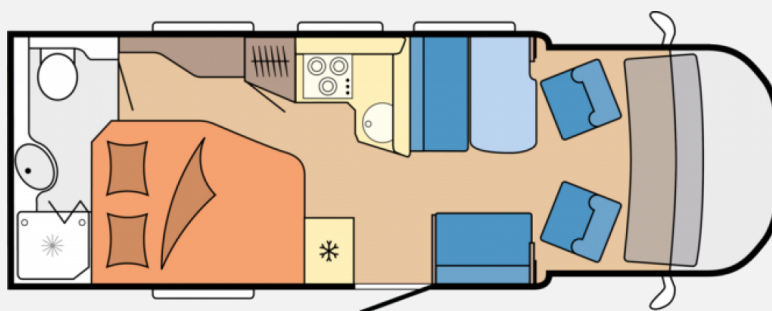

Exposé

Hobby Optima De Luxe T70 F
AUTOMATIK,RFK,NAVI,MARKISE,ALU

89.900,- €

MwSt. ausweisbar

Fahrzeug

Grundriss

Technische Daten

Modell-/Baujahr	2024
Anzahl der Achsen	2
Leistung	103 KW / 140 PS
Basisfahrzeug	FIAT Ducato
Motordetails	2,2 l - 140 Multijet, Euro 6d-FINAL, 2.184 ccm, 103 kW / 140 PS, mit Start- / Stopp-Technologie und ECO-Pack
Getriebe	Automatik
Anzahl Schlafplätze	2
Gesamtlänge	740 cm
Gesamtbreite	233 cm
Höhe	288 cm
Innenhöhe	205 cm
Aufbauart	Teilintegriert
techn. zul. Gesamtmasse	3500 kg
Auflastung	3500 kg
Infrastruktur	Küche WC
Liegeflächen	Heck (198x138/ 105)
Sitze mit Gurt	4
Kraftstoff	Diesel
Heizung	Truma Combi 6 inkl. 10-Liter-Warmwasseraufbereitung und Frostwächterventil
Kühlschrankvolumen	133 l
Wasservorrat	100 l
Abwassertankvolumen	96 l
Polster	Kos
Steckdosen 230V	7
Steckdosen 12V	3
Farbe	weiß
	Doppel-/franz. Bett