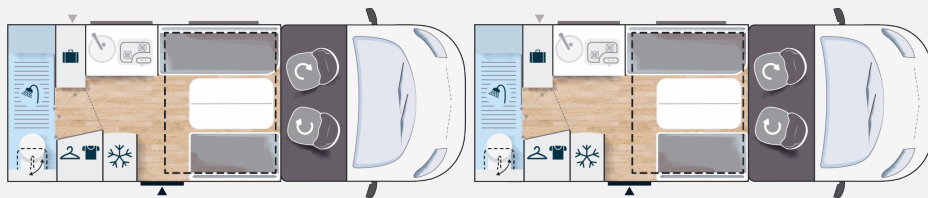

Exposé

Challenger X 150 Open Edition

77.900,- €

MwSt. ausweisbar

Fahrzeug

Grundriss

Technische Daten

Modell-/Baujahr	2024
Leistung	103 KW / 140 PS
Umweltplakette	grün
Schadstoffklasse/-norm	Euro 6
Basisfahrzeug	FIAT Ducato
Motordetails	140 Multijet, Euro 6
Getriebe	Automatik
Anzahl Schlafplätze	2
Gesamtlänge	599 cm
Gesamtbreite	210 cm
Höhe	275 cm
Innenhöhe	198 cm
Aufbauart	Teilintegriert
techn. zul. Gesamtmasse	3500 kg
Infrastruktur	Küche WC
Liegeflächen	Hubbett (140x190) Seite (140x190)
Sitze mit Gurt	4
Kraftstoff	Diesel
Heizung	5500W Diesel + Warmwasserboiler Gas
Kühlschrankvolumen	134 l
Wasservorrat	100 l
Abwassertankvolumen	100 l
Batterie	95 Ah
Polster	Jupiter
	Seitensitzgruppe
	Hubbett, Doppelbett quer, Sitzumbaubett