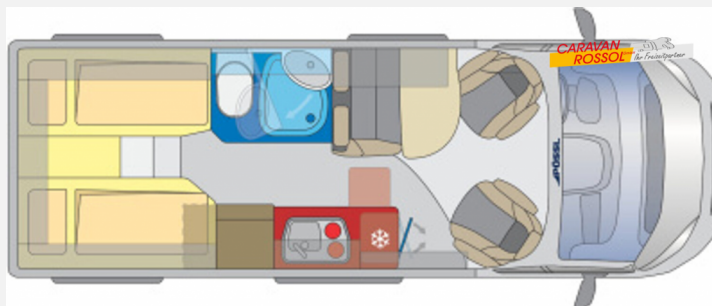

Exposé

Pössl Summit 640 Fiat 140 PS

70.500,- €

MwSt. ausweisbar

Fahrzeug

Grundriss

Technische Daten

Modell-/Baujahr	2024
Anzahl der Achsen	2
Leistung	103 KW / 140 PS
Umweltplakette	grün
Schadstoffklasse/-norm	Euro 6d
Basisfahrzeug	Fiat Ducato
Motordetails	2,2 l MultiJet
Getriebe	Automatik
Antriebsart	Frontantrieb
Anzahl Schlafplätze	3
Gesamtlänge	636 cm
Gesamtbreite	205 cm
Höhe	258 cm
Innenhöhe	190 cm
Aufbauart	Campervan
Masse in fahrber. Zustand	3062 kg
techn. zul. Gesamtmasse	3500 kg
Zuladung	438 kg
Infrastruktur	WC
Liegeflächen	Einzelbett (200 / 190x80)
Sitze mit Gurt	4
Radstand	404 cm
Anhängerlast (gebremst)	2500 kg
Anhängerlast (ungebremst)	750 kg
Kraftstoff	Diesel
Heizung	Truma Combi 4
Kühlschrankvolumen	100 l
Gefriervolumen	8 l
Wasservorrat	100 l
Abwassertankvolumen	100 l
Ladegerät	16 A
Batterie	95 Ah
Polster	Mindoro
Steckdosen 230V	3
Farbe	grau
	Seitensitzgruppe
	Einzelbett