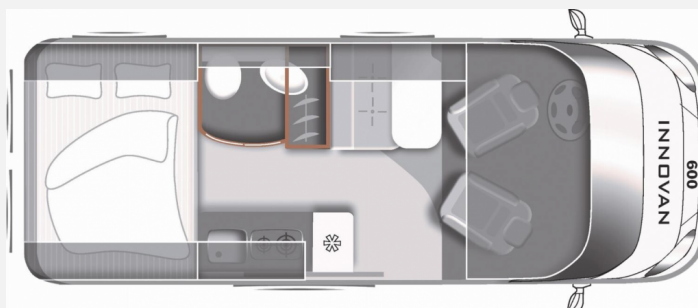

Exposé

LMC Innovan 600 Aufstelldach*Markise*RFK

64.990,- €

MwSt. ausweisbar

Fahrzeug

Grundriss

Technische Daten

Modell-/Baujahr	2024
Leistung	103 KW / 140 PS
Umweltplakette	grün
Schadstoffklasse/-norm	Euro 6d
Basisfahrzeug	Citroen Jumper
Motordetails	2,2 l BlueHDI
Getriebe	Schaltgetriebe
Anzahl Schlafplätze	4
Gesamtlänge	599 cm
Gesamtbreite	209 cm
Höhe	262 cm
Innenhöhe	190 cm
Aufbauart	Campervan
Masse in fahrber. Zustand	2916 kg
techn. zul. Gesamtmasse	3500 kg
Zuladung	584 kg
Infrastruktur	WC
Liegeflächen	Doppel-/franz. Bett (197x157/148) Aufstelldach (Doppelbett) (208x143)
Sitze mit Gurt	4
Kraftstoff	Diesel
Heizung	Combi 4
Polster	Natura
	Seitensitzgruppe
	Doppel-/franz. Bett, Aufstelldach (Doppelbett)

Beschreibung

Neufahrzeug Modelljahr 2024 - sofort verfügbar

Unverbindliche Preisempfehlung Hersteller: EUR 75.619,-

Sonderpreis: EUR 64.990,- (inkl. 19% MwSt.)

Sonderausstattung (im Preis inbegriffen):

- INNOVAN GULDE EDITION (Rahmenfenster mit Verdunklungs- und Fliegengitterrollos— Markise Thule— Verdunklungsrollos Fahrerhaus— Breite Einstiegsstufe— 16" Stahlfelgen— Abwassertank isoliert & beheizt— Duschwanneneinlage aus Holz— Rückfahrkamera in der 3. Bremsleuchte— Stoßfänger in Wagenfarbe— Tempomat— Dachhaube Midi-Heki über Sitzgruppe— Duschausstattung— Fenster im Bad— Fliegenschutztür— Drehplatte Tischerweiterung— Radiovorbereitung mit Lautsprechern und Dachantenne— Citroen Captain Chair— Reifenluftdrucksensoren— Kleiderstange Naßzelle — Truma Mono Control)
- Aufstelldach (nicht i. V. mit Panoramafenster)
- Expeditions Grey
- Transportkosten inklusive (Transport, KFZ-Brief, COC, Gasprüfung und Einweisung)