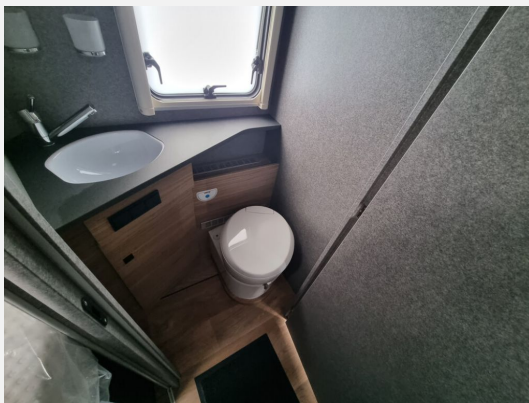

- Fiat Ducato Maxi Tiefrahmen (4.250 kg), MultiJet 180 (2,2 l / 132 kW / 180 PS), 9-Gang Wandler-Automatikgetriebe
- Family-Paket: Wohnraumtür mit Fenster inkl. Verdunkelung und Zentralverriegelung inkl. Fahrerhaustüre, Ambiente Beleuchtung über den Dachstauschränken, Wandflächen-Ambiente Beleuchtung, Küchenrückwand beleuchtet, Indirekte Beleuchtung im Badezimmer mit beleuchteter Duschkonsole, Radioantenne DAB+ auf dem Dach montiert, Soundpaket im Fahrerhaus, Eingangsmodul mit indirekter Beleuchtung, Bettumbau Einzelbetten zu Doppelbett
- GT-Paket: Armaturenbrett mit Aluminium Applikation, Fahrerhaus Klimaanlage automatisch, Elektrische Feststellbremse, Dieseltank 90 Liter inkl. 19L AdBlue Tank, Lenkrad mit Bedienelementen, Alufelgen Fiat 16 Zoll, LED Tagfahrlicht, Doppelverglaste Rahmenfenster mit Verdunklung & Mückenschutz, Außendesign GT Heckleuchenträger mit schwarzem Diffusor, erweiterte Beklebung, Skidplate "rot"
- Zubehörpaket: Rückfahrkamera, Markise Thule Omnistor 5,0m
- Zweite Rückfahrkamera im Heckleuchenträger
- Pioneer 6,8" Mediareceiver Apple CarPlay, Android Auto, DAB+, Bluetooth
- Winterkomfort-Paket Alde: Schalter für Wasserpumpe, Unterbodenleitungen isoliert, Abwassertank isoliert, Abwassertank und -Leitungen elektrisch beheizt, Warmwasser-Teppich für das Fahrerhaus, Warmwasserheizung mit Warmwasserboiler, automatischem Ablassventil, Absperrventil für den Schlafraum und digitalem Bedienelement, XPS Aufbau-Isolierung
- Fenster zusätzlich im Badezimmer
- Anhängerkupplung (bei Anhängerbetrieb z.ZGG. beachten)
- Einzelbetten hochgesetzt inkl. komfortablen Aufstiegsstufen
- Automatische Gasflaschenumschaltung inkl. Crash Sensor, EisEx und Gasfilter

Ausstattung

- Servolenkung, Tempomat, Zentralverriegelung, Rußpartikelfilter
- GFK-Dach, Heckgarage, Markise
- Rückfahrkamera
- Seperate Dusche, WC, Bettverbreiterung

Bilder

Verkäufer

Reisemobile von Bredow
Herr Felix Puzio-von Bredow
Warburger Straße 45
34246 Vellmar (Kassel)