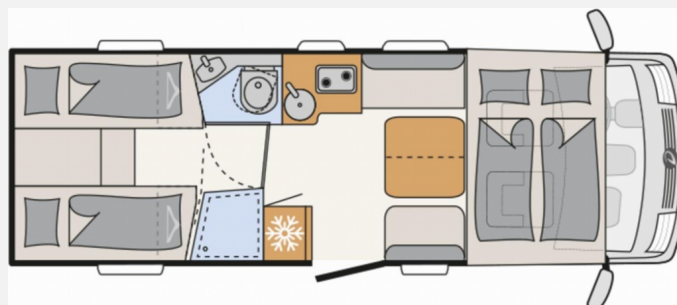

Exposé

Dethleffs Trend I 7057 EBL

118.900,- €

MwSt. ausweisbar

Fahrzeug

Grundriss