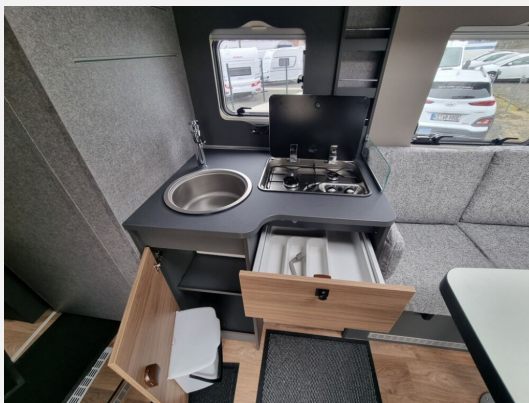

- Fiat Ducato Maxi Tiefrahmen (4.250 kg), MultiJet 180 (2,2 l / 132 kW / 180 PS), 9-Gang Wandler-Automatikgetriebe
- Family-Paket: Wohnraumtür mit Fenster inkl. Verdunkelung und Zentralverriegelung inkl. Fahrerhaustüre, Ambiente Beleuchtung über den Dachstauschränken, Wandflächen-Ambiente Beleuchtung, Küchenrückwand beleuchtet, Indirekte Beleuchtung im Badezimmer mit beleuchteter Duschkonsole, Radioantenne DAB+ auf dem Dach montiert, Soundpaket im Fahrerhaus, Eingangsmodul mit indirekter Beleuchtung, Bettumbau Einzelbetten zu Doppelbett
- GT-Paket: Armaturenbrett mit Aluminium Applikation, Fahrerhaus Klimaanlage automatisch, Elektrische Feststellbremse, Dieseltank 90 Liter inkl. 19L AdBlue Tank, Lenkrad mit Bedienelementen, Alufelgen Fiat 16 Zoll, LED Tagfahrlicht, Doppelverglaste Rahmenfenster mit Verdunklung & Mückenschutz, Außendesign GT Heckleuchenträger mit schwarzem Diffusor, erweiterte Beklebung, Skidplate "rot"
- Zubehörpaket: Rückfahrkamera, Markise Thule Omnistor 5,0m
- Zweite Rückfahrkamera im Heckleuchenträger
- Pioneer 6,8" Mediareceiver Apple CarPlay, Android Auto, DAB+, Bluetooth
- Winterkomfort-Paket Alde: Schalter für Wasserpumpe, Unterbodenleitungen isoliert, Abwassertank isoliert, Abwassertank und -Leitungen elektrisch beheizt, Warmwasser-Teppich für das Fahrerhaus, Warmwasserheizung mit Warmwasserboiler, automatischem Ablassventil, Absperrventil für den Schlafraum und digitalem Bedienelement, XPS Aufbau-Isolierung
- Fenster zusätzlich im Badezimmer
- Anhängerkupplung (bei Anhängerbetrieb z.ZGG. beachten)
- Einzelbetten hochgesetzt inkl. komfortablen Aufstiegsstufen
- Automatische Gasflaschenumschaltung inkl. Crash Sensor, EisEx und Gasfilter

Ausstattung

- Servolenkung, Tempomat, Zentralverriegelung, Rußpartikelfilter
- GFK-Dach, Heckgarage, Markise
- Rückfahrkamera
- Seperate Dusche, WC, Bettverbreiterung

Bilder

Verkäufer

Reisemobile von Bredow
Herr Felix Puzio-von Bredow
Warburger Straße 45
34246 Vellmar (Kassel)