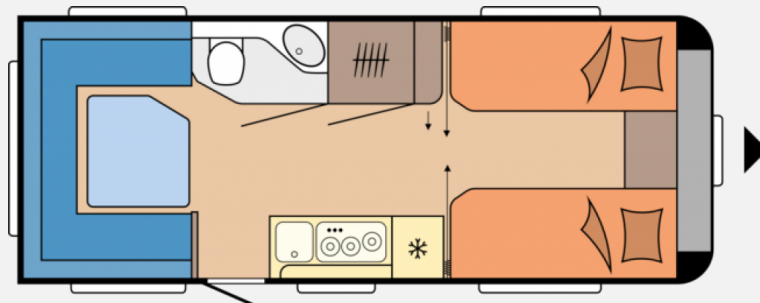

Exposé

Hobby 585 UL Maxia 2024 ab 1,99 % eff. Jahreszins

34.990,- €

MwSt. ausweisbar

Fahrzeug

Grundriss

Technische Daten

Modell-/Baujahr	2024
Gesamtlänge	771 cm
Gesamtbreite	250 cm
Höhe	264 cm
Innenhöhe	195 cm
Aufbaulänge	655 cm
Infrastruktur	Küche WC
Liegeflächen	Bug (2x 80x200) Heck (150x223)
	Rundsitzgruppe
	Einzelbett