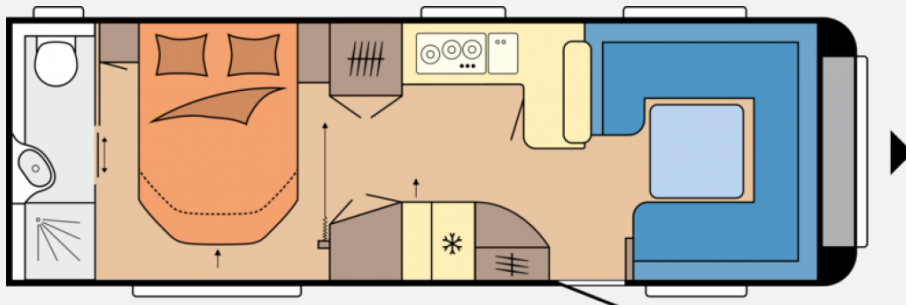

Exposé

Hobby 720 WQC Prestige 2024 ab 1,99 % eff. Jahreszins

**38.110,- €**

MwSt. ausweisbar

Fahrzeug

Grundriss

**Technische Daten**

<b>Modell-/Baujahr</b>	2024
<b>Anzahl der Achsen</b>	2
<b>Anzahl Schlafplätze</b>	4
<b>Gesamtlänge</b>	905 cm
<b>Gesamtbreite</b>	250 cm
<b>Höhe</b>	264 cm
<b>Innenhöhe</b>	195 cm
<b>Infrastruktur</b>	Küche WC
<b>Liegeflächen</b>	Mitte (140x199) Bug (200/160x223)
<b>Farbe</b>	weiß
	Rundsitzgruppe
	Queensbett