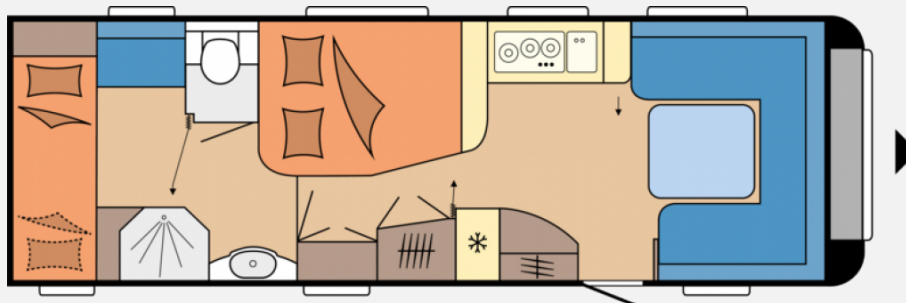

Exposé

Hobby 720 KWFU Prestige 2024 ab 1,99 % eff. Jahreszins

37.070,- €

MwSt. ausweisbar

Fahrzeug

Grundriss

Technische Daten

Modell-/Baujahr	2024
Anzahl der Achsen	2
Gesamtlänge	905 cm
Gesamtbreite	250 cm
Höhe	264 cm
Innenhöhe	195 cm
Infrastruktur	Küche WC
Liegeflächen	Mitte (135/104x198) Heck (73x200) Heck (70x200) Bug (165/135x223)
Farbe	weiß
	Rundsitzgruppe
	Etagenbett, Doppelbett längs