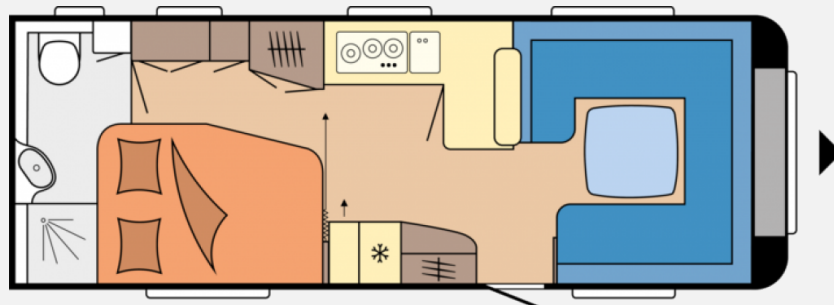

Exposé

Hobby 660 WFC Prestige 2024 ab 1,99 % eff. Jahreszins

**35.270,- €**

MwSt. ausweisbar

Fahrzeug

Grundriss

**Technische Daten**

<b>Modell-/Baujahr</b>	2024
<b>Anzahl der Achsen</b>	2
<b>Anzahl Schlafplätze</b>	4
<b>Gesamtlänge</b>	833 cm
<b>Gesamtbreite</b>	250 cm
<b>Höhe</b>	263 cm
<b>Innenhöhe</b>	195 cm
<b>Infrastruktur</b>	Küche WC
<b>Liegeflächen</b>	Mitte (139/115x199) Bug (200/155x223)
<b>Farbe</b>	weiß
	Rundsitzgruppe
	Doppelbett längs