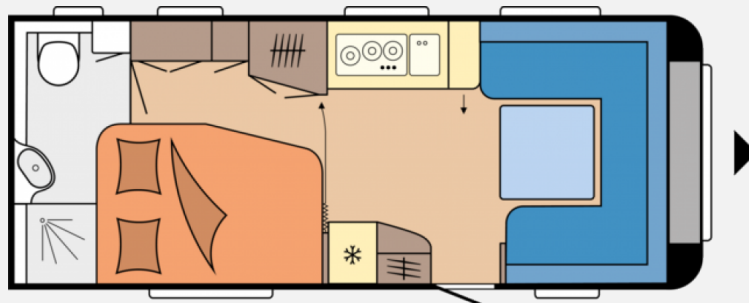

## Technische Daten

|                          |                                          |
|--------------------------|------------------------------------------|
| <b>Modell-/Baujahr</b>   | 2024                                     |
| <b>Anzahl der Achsen</b> | 1                                        |
| <b>Gesamtlänge</b>       | 757 cm                                   |
| <b>Gesamtbreite</b>      | 250 cm                                   |
| <b>Höhe</b>              | 264 cm                                   |
| <b>Innenhöhe</b>         | 195 cm                                   |
| <b>Aufbaulänge</b>       | 640 cm                                   |
| <b>Infrastruktur</b>     | Küche<br>WC                              |
| <b>Liegeflächen</b>      | Mitte (139/115x199)<br>Bug (160/130x223) |
| <b>Farbe</b>             | weiß                                     |
|                          | Rundsitzgruppe                           |
|                          | Doppelbett längs                         |