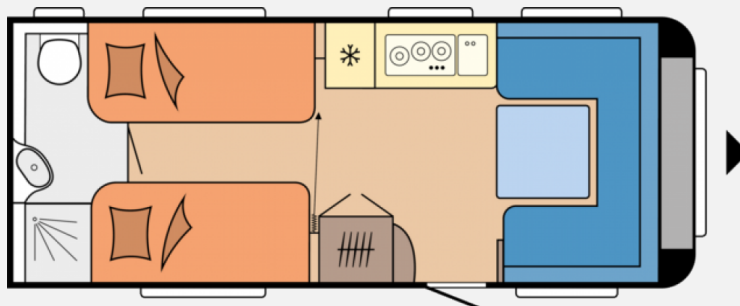

Exposé

Hobby Prestige 560 WLU 2024 2000 kg LM-Felgen silber

32.990,- €

MwSt. ausweisbar

Fahrzeug

Grundriss

Technische Daten

Modell-/Baujahr	2024
Anzahl der Achsen	1
Gesamtlänge	752 cm
Gesamtbreite	250 cm
Höhe	264 cm
Innenhöhe	195 cm
Aufbaulänge	636 cm
Auflastung	2000 kg
Infrastruktur	Küche WC
Liegeflächen	Mitte (85x194) Mitte (85x190) Bug (135/130x223)
Farbe	weiß
	Rundsitzgruppe
	Einzelbett