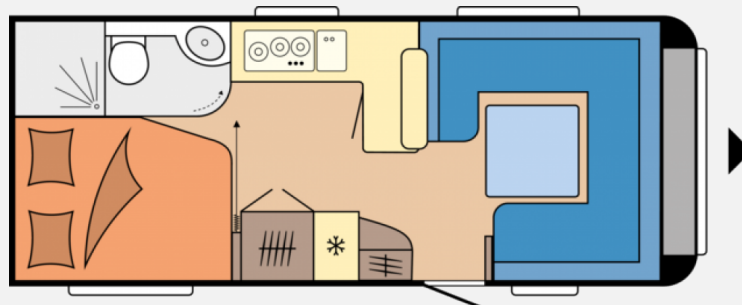

Exposé

Hobby 560 FC Prestige 2024 ab 1,99 % eff. Jahreszins

31.950,- €

MwSt. ausweisbar

Fahrzeug

Grundriss

Technische Daten

Modell-/Baujahr	2024
Anzahl der Achsen	1
Gesamtlänge	752 cm
Gesamtbreite	250 cm
Höhe	264 cm
Innenhöhe	195 cm
Aufbaulänge	636 cm
Infrastruktur	Küche WC
Liegeflächen	Heck (140/111x195) Bug (200/135x223)
Farbe	weiß
	Mittelsitzgruppe, Seitensitzgruppe, Rundsitzgruppe
	Doppelbett längs