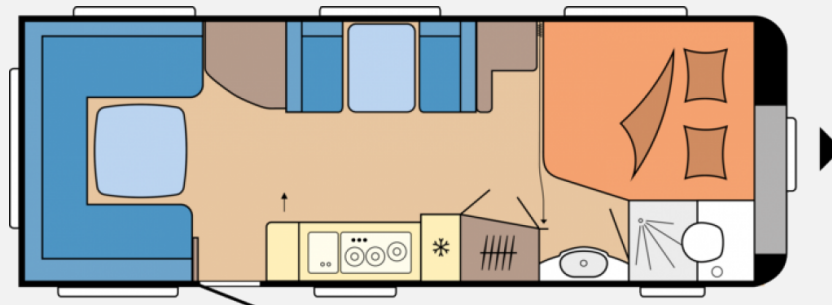

Exposé

Hobby 650 UMFe Excellent Edition 2024 ab 1,99 % eff. J

32.160,- €

MwSt. ausweisbar

Fahrzeug

Grundriss

Technische Daten

Modell-/Baujahr	2024
Anzahl der Achsen	2
Gesamtlänge	833 cm
Gesamtbreite	250 cm
Höhe	263 cm
Innenhöhe	195 cm
Aufbaulänge	717 cm
Infrastruktur	Küche WC
Liegeflächen	Bug (157/128x195) Mitte (83x180) Heck (145x223)
Farbe	weiß
	Seitensitzgruppe, Rundsitzgruppe
	Doppelbett längs