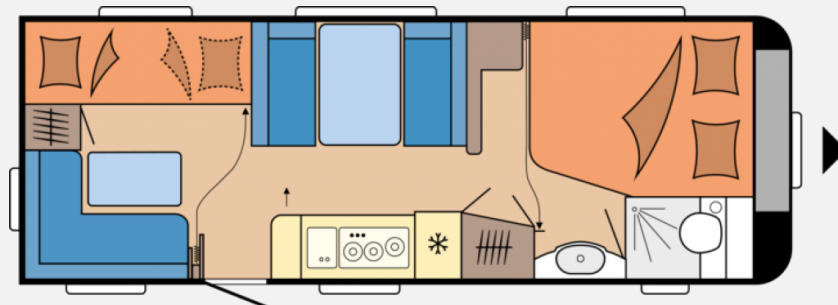

## Technische Daten

<b>Modell-/Baujahr</b>	2024
<b>Anzahl der Achsen</b>	2
<b>Gesamtlänge</b>	833 cm
<b>Gesamtbreite</b>	250 cm
<b>Höhe</b>	263 cm
<b>Innenhöhe</b>	195 cm
<b>Aufbaulänge</b>	717 cm
<b>Infrastruktur</b>	Küche WC
<b>Liegeflächen</b>	Bug (157/128x195) Etagenbett (2x 70x185) Mitte (113x210)
<b>Farbe</b>	weiß
	Mittelsitzgruppe, Seitensitzgruppe
	Etagenbett, Doppelbett längs