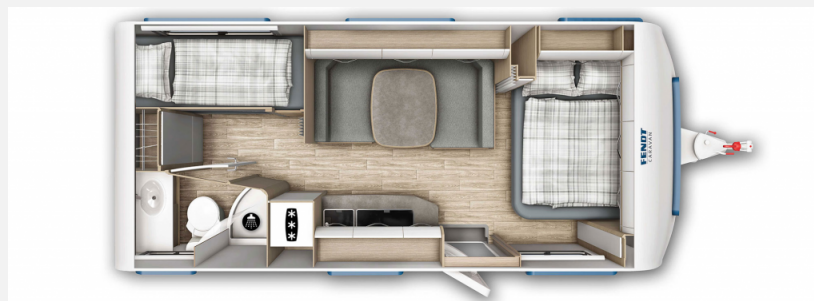

## Technische Daten

<b>Modell-/Baujahr</b>	2024
<b>Anzahl der Achsen</b>	1
<b>Gesamtlänge</b>	772 cm
<b>Gesamtbreite</b>	250 cm
<b>Höhe</b>	266 cm
<b>Innenhöhe</b>	198 cm
<b>Aufbaulänge</b>	657 cm
<b>Auflastung</b>	2000 kg
<b>Infrastruktur</b>	Küche WC
<b>Liegeflächen</b>	Bug (140x200) Mitte (110/117x200) Etagenbett (75x192) Etagenbett (75x190)
<b>Farbe</b>	weiß
	Mittelsitzgruppe
	Etagenbett, Doppelbett quer