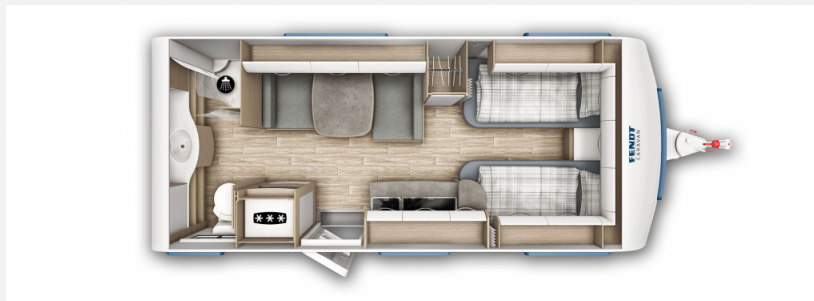

Exposé

Fendt Bianco Activ 515 SGD 2024 ABVERKAUFSAKTION

31.099,- €

MwSt. ausweisbar

Fahrzeug

Grundriss

Technische Daten

Modell-/Baujahr	2024
Anzahl der Achsen	1
Gesamtlänge	751 cm
Gesamtbreite	232 cm
Höhe	266 cm
Innenhöhe	198 cm
Aufbaulänge	637 cm
Auflastung	2000 kg
Infrastruktur	Küche WC
Liegeflächen	Bug (85x195) Bug (85x200) Mitte (101/87x190)
Farbe	weiß
	Seitensitzgruppe
	Einzelbett

- Inklusive Auflastung auf 2.000 kg!
- Inklusive Leichtmetallfelgen!
- Inklusive Einzelbettauszug mit Liegepolster!
- Inklusive Dekopaket Manerba!

- Inklusive Lichtpaket!
- Inklusive Fliegenschutztür!
- Inklusive 3 x Spannbetttücher!