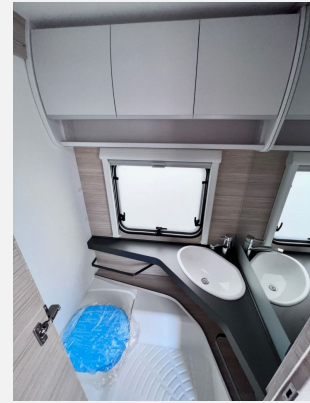

Verkäufer

Hexel GmbH - Caravan, Camping & Co.
Herr Peter Hexel
Lindentalweg 10
44388 Dortmund-Lütgendortmund

☎ 0231 96515196

✉ info@hexel-caravan.de