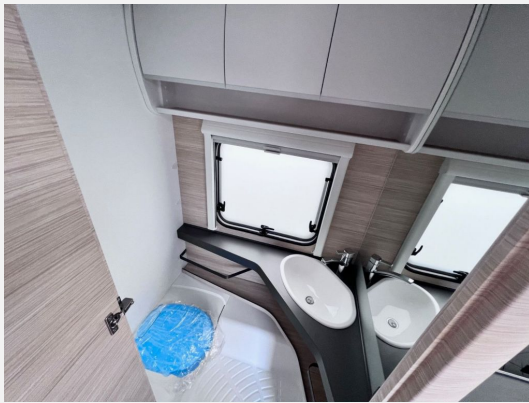

Verkäufer

Hexel GmbH - Caravan, Camping & Co.
Herr Peter Hexel
Lindentalweg 10
44388 Dortmund-Lütgendortmund

☎ 0231 96515196

✉ info@hexel-caravan.de