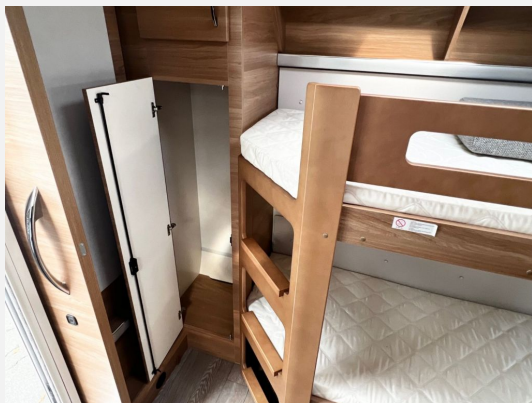

Verkäufer

Hexel GmbH - Caravan, Camping & Co.
Herr Peter Hexel
Lindentalweg 10
44388 Dortmund-Lütgendortmund

☎ 0231 96515196

✉ info@hexel-caravan.de

Verkäufer

Herr Kay Gerbracht
Lindentalweg 10

☎ 0231 9651517

✉ k.gerbracht@hexel-caravan.de