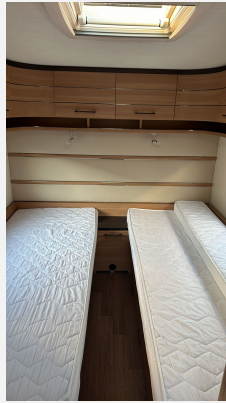

Exposé

LMC Style 530 E

20.490,- €

Fahrzeug

Grundriss

**Technische Daten**

<b>Modell-/Baujahr</b>	2019
<b>Anzahl Schlafplätze</b>	2
<b>Gesamtlänge</b>	773 cm
<b>Gesamtbreite</b>	232 cm
<b>Höhe</b>	260 cm
<b>Innenhöhe</b>	195 cm
<b>Umlaufmaß</b>	1034 cm
<b>Aufbaulänge</b>	642 cm
<b>Leergewicht</b>	1175 kg
<b>Masse in fahrber. Zustand</b>	1239 kg
<b>techn. zul. Gesamtmasse</b>	1500 kg
<b>Auflastung</b>	1800 kg
<b>Liegeflächen</b>	Bug (212x127/162) Heck (206x88/89)
	Einzelbett

## Ausstattung

- Schwerlaststützen, Mover
- Verdunkelungs- und Fliegenschutzrollos, Aufbautür einteilig mit Fenster und Fliegenschutz, Fliegengittertüre
- Einzelbett zu Doppelbett umbaubar (Rollbett)
- Warmwassertherme, Abwasser-Rolltank, Frischwassertank-Anzeige, Frischwassertank
- 12 V Versorgungspaket, Fußbodentemperierung elektrisch, Solaranlage, Wechselrichter

## Bilder