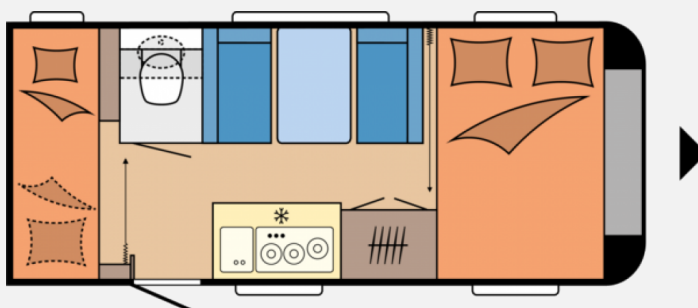

Exposé

Hobby OnTour 470 KMF #2067

29.721,- €

MwSt. ausweisbar

Fahrzeug

Grundriss

Technische Daten

Modell-/Baujahr	2024
Anzahl Schlafplätze	5
Gesamtlänge	672 cm
Gesamtbreite	220 cm
Höhe	262 cm
Innenhöhe	195 cm
Aufbaulänge	553 cm
Masse in fahrber. Zustand	1112 kg
techn. zul. Gesamtmasse	1500 kg
Infrastruktur	Küche WC
Liegeflächen	Bug (197x128) Etagenbett (200x75/70) Mitte (185x88)
Farbe	weiß
	Mittelsitzgruppe
	Etagenbett, Doppelbett quer

Beschreibung

Antischlinger-Kupplung KNOTT; Zulassung für Tempo 100; Stützlastanzeige am Buglauftrad; Gasflaschenkasten, passend für 2 x 11-kg-Flaschen; Kühlschrank DOMETIC, 98 Liter, inkl. 12-Liter-Frosterfach, Kompressortechnik; Kocher und Spüle aus Edelstahl, mit 3-Flammkocher, elektrischer Zündung und zweiteiliger Glasabdeckung; Kinderbett, 2-stöckig mit Rausfallschutz und Leiter; Kompaktwaschraum mit Waschbecken und Toilette; Drehtoilette THETFORD; Kombikassetten mit Verdunkelungs- und Insektenschutzrollo, für alle Fenster (außer Bad) u.v.m.