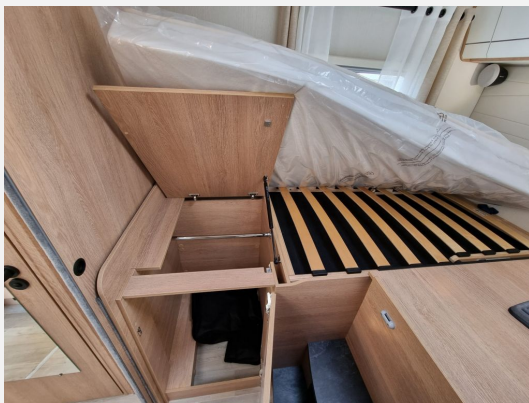

Kein Logo
vorhanden