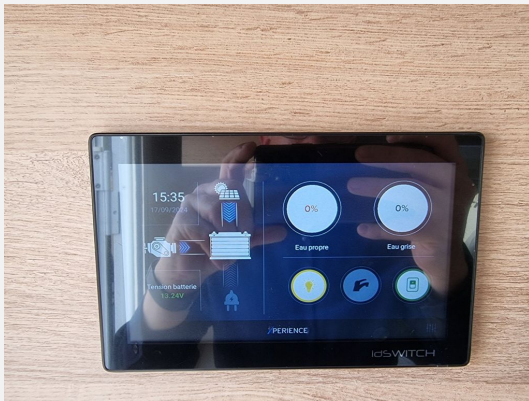

## Ausstattung

- ABS, Airbag Beifahrer, Airbag Fahrer, Alufelgen, ASR, Außenspiegel beheizbar, Außenspiegel elektrisch, Elektr. Fensterheber, ESP, ESP inkl. Hill-Holder, Fahrerhausteppich, Größerer Dieseltank, Lederlenkrad, Multifunktionslenkrad, Regensensor, Servolenkung, Tagfahrlicht LED, Tempomat, Wegfahrsperrung, Zentralverriegelung, Pilotensitze, Kurbelstützen, Beifahrersitz drehbar
- 2. Garagentür, Außenstauraumklappe, Ausstellfenster, Doppelboden, Einstiegstufe elektrisch, Fahrerhaustür, Fahrradträger für 2 Räder, GFK-Aufbauwände, GFK-Dach, Heckgarage, Markise, Midi-Heki, Mini-Heki, Rahmenfenster, Verdunkelungs- und Fliegenschutzrollos, Vorzeltleuchte
- Fahrerhaus-Verdunklungssystem, Fahrerhaussitze drehbar, Federkernmatratze, Insektenschutztür 1/1, Kleiderschrankbeleuchtung, LED-Beleuchtung, Wohnraumteppich, Ambiente-Beleuchtung
- Klimaanlage, Warmwasserheizung, Gasheizung, Isolierverglasung Fahrerhaus Seitenfenster, Sitzheizung Fahrerhaus, Klimautomatik, Fussbodenheizung Warmwasser
- 2-Flammkocher, Dunstabzugshaube, AES-Kühlschrank, Kühlschrank mit Frostfach
- Außendusche, Cassetten-Toilette, Dusche, Frischwassertank, Frischwassertank-Anzeige, Warmwasser, Warmwasserboiler, Raumbad
- Gasflaschenkasten für: 2x11 kg Fl., Gasumschaltanlage automatisch
- DAB Radio, Navigationssystem, Radio/Tuner, Rückfahrkamera, TV-Halter schwenkbar, TV, TV-Halter
- Außensteckdose 12V / 230V / TV, Einparkhilfe hinten, Solaranlage, Spannungswandler, Zusatzbatterie
- Scheckheft gepflegt, Nichtraucherfahrzeug

## Bilder

Kein Logo  
vorhanden

Kein Logo  
vorhanden

Kein Logo  
vorhanden